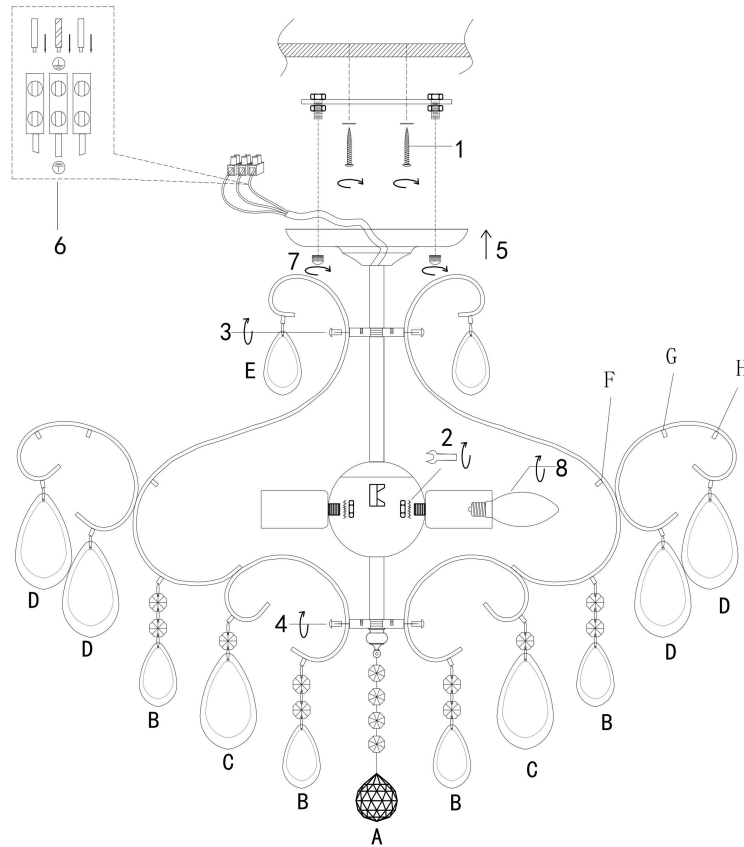

freya

Инструкция FR2302-CL-06-WG

6xE14 40W

Модель: FR2302-CL-06-WG

Коллекция: Classic

Серия: Chabrol

Подвесной светильник