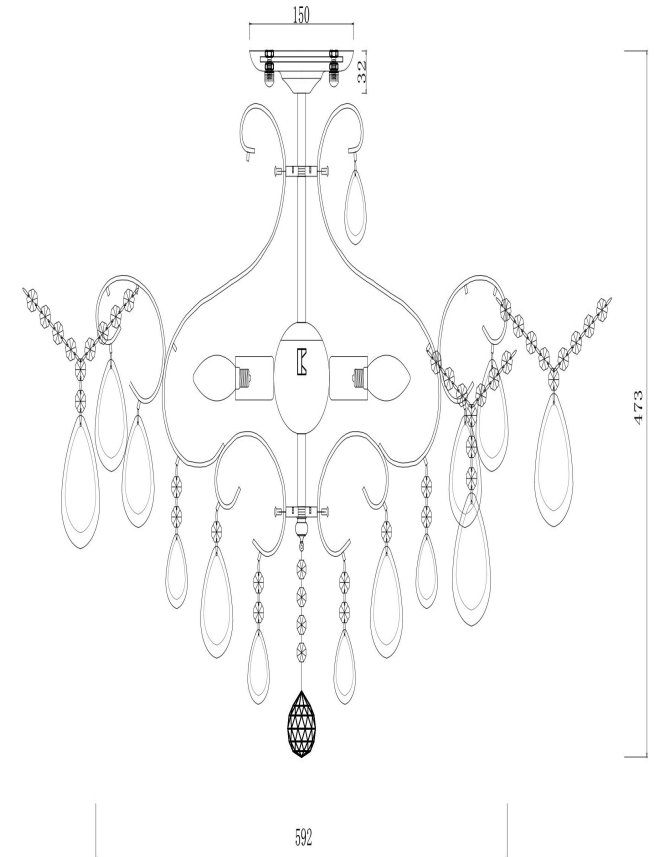

freya

Инструкция FR2302-CL-06-WG

6xE14 40W

Модель: FR2302-CL-06-WG

Коллекция: Classic

Серия: Chabrol

Подвесной светильник