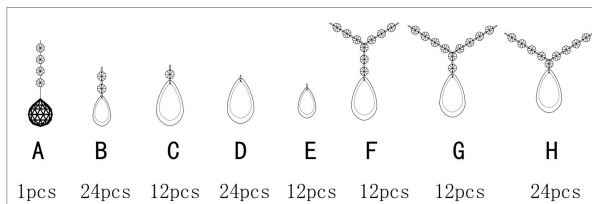

freya

Инструкция FR2302-CL-06-WG

6xE14 40W

Модель: FR2302-CL-06-WG

Коллекция: Classic

Серия: Chabrol

Подвесной светильник