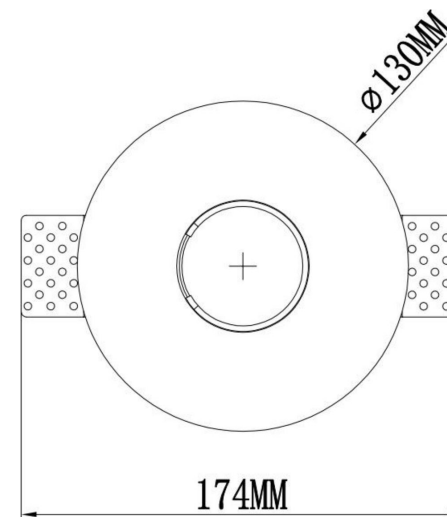

3 Cut-out: $\varnothing 136\text{MM}$

7

5

4

8

6

9

10

1

2

11

1xGU10 10W

Модель: DL002-1-01-W-1

Коллекция: Downlight

Gyps Modern
Встраиваемый светильник