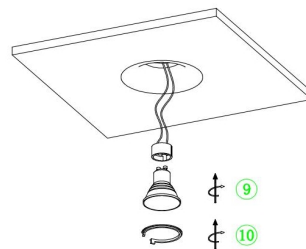

3 Cut-out: $\varnothing 136\text{MM}$

7

5

4

8

6

9

10

1

2

11

1xGU10 10W

Модель: DL002-1-01-W-1

Коллекция: Downlight

Gyps Modern
Встраиваемый светильник