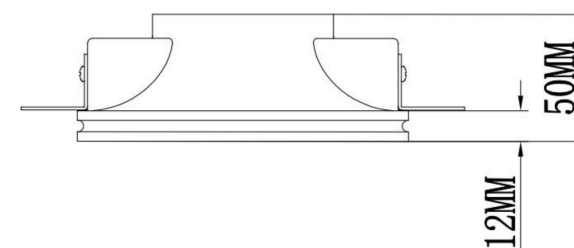

3 Cut-out: $\varnothing 136\text{MM}$

7

5

4

8

6

9

10

1

2

11

1xGU10 10W

Модель: DL002-1-01-W-1

Коллекция: Downlight

Gyps Modern
Встраиваемый светильник