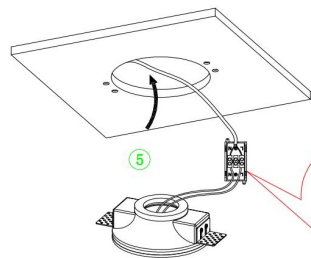

3 Cut-out: $\varnothing 136\text{MM}$

7

5

4

8

6

9

10

1

2

11

1xGU10 10W

Модель: DL002-1-01-W-1

Коллекция: Downlight

Gyps Modern
Встраиваемый светильник