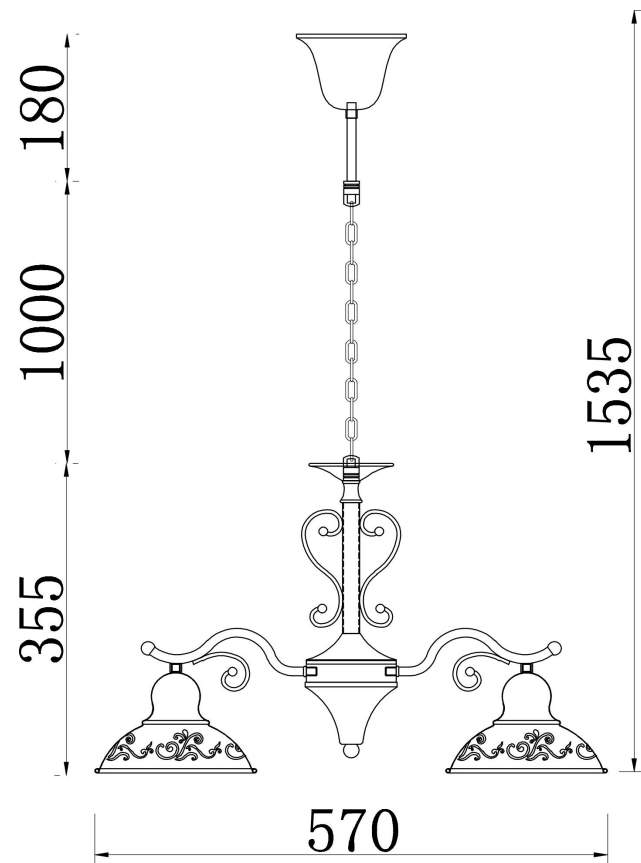

freya

Инструкция FR2566-PL-03-WG

3xE27 60W

Модель: FR2566-PL-03-WG

Коллекция: Classic

Серия: Benoit

Подвесной светильник