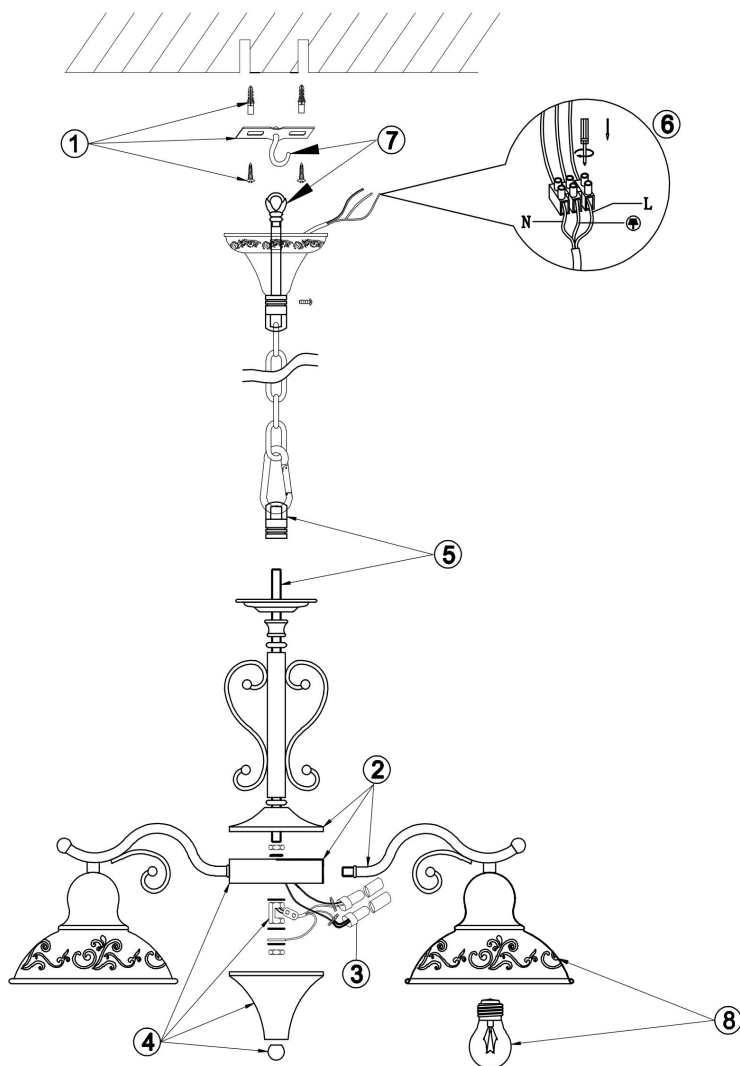

freya

Инструкция FR2566-PL-03-WG

3xE27 60W

Модель: FR2566-PL-03-WG

Коллекция: Classic

Серия: Benoit

Подвесной светильник