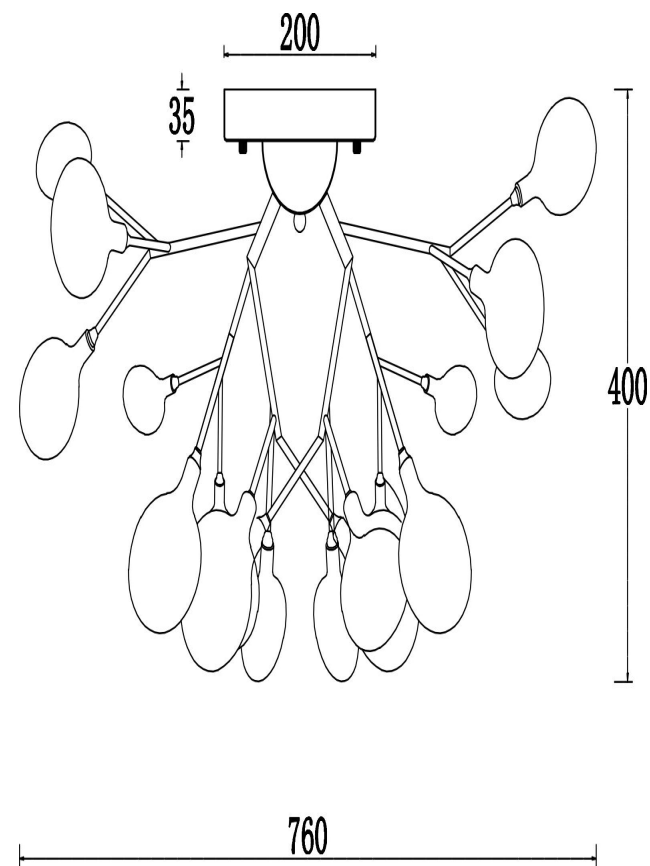

## Инструкция FR5049CL-27B

27xG4 3W

Модель: FR5049CL-27B

Коллекция: Modern

Серия: Florencia

Потолочный светильник