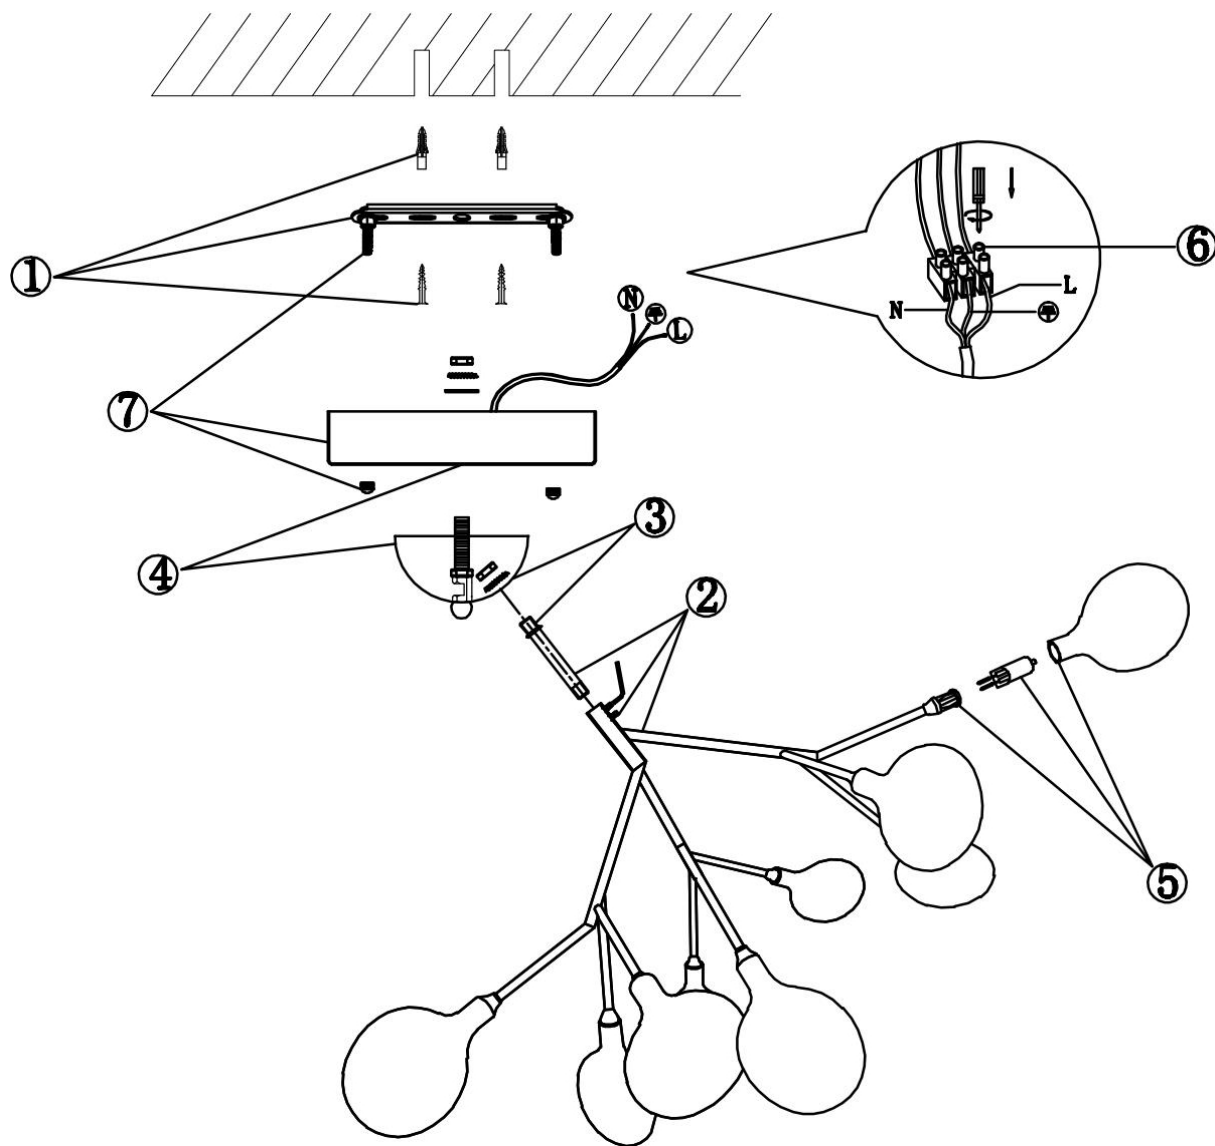

## Инструкция FR5049CL-27B

27xG4 3W

Модель: FR5049CL-27B

Коллекция: Modern

Серия: Florencia

Потолочный светильник