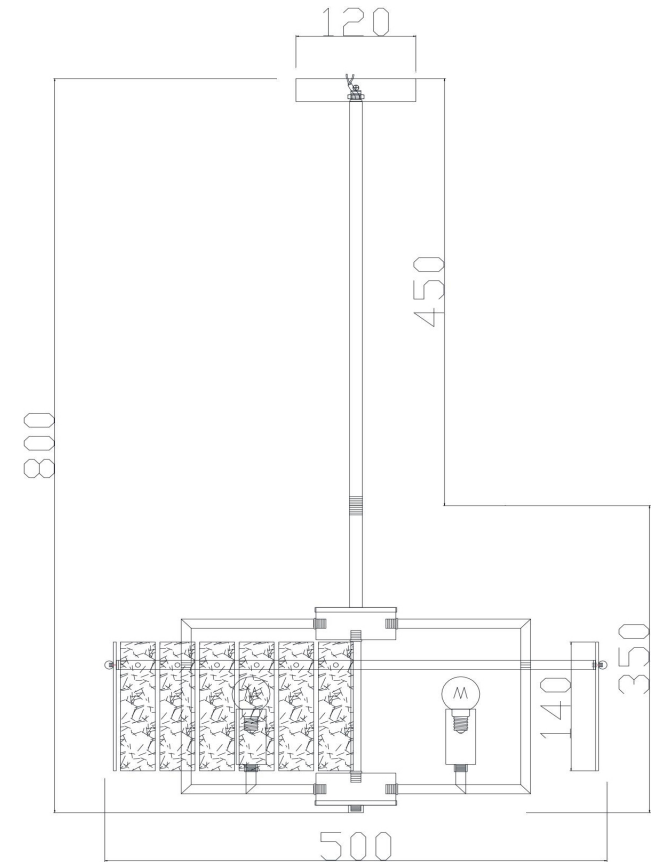

## Инструкция FR5166PL-06N

6x E14 40W

Модель: FR5166PL-06N  
Коллекция: Modern  
Серия: Basilica  
Подвесной светильник