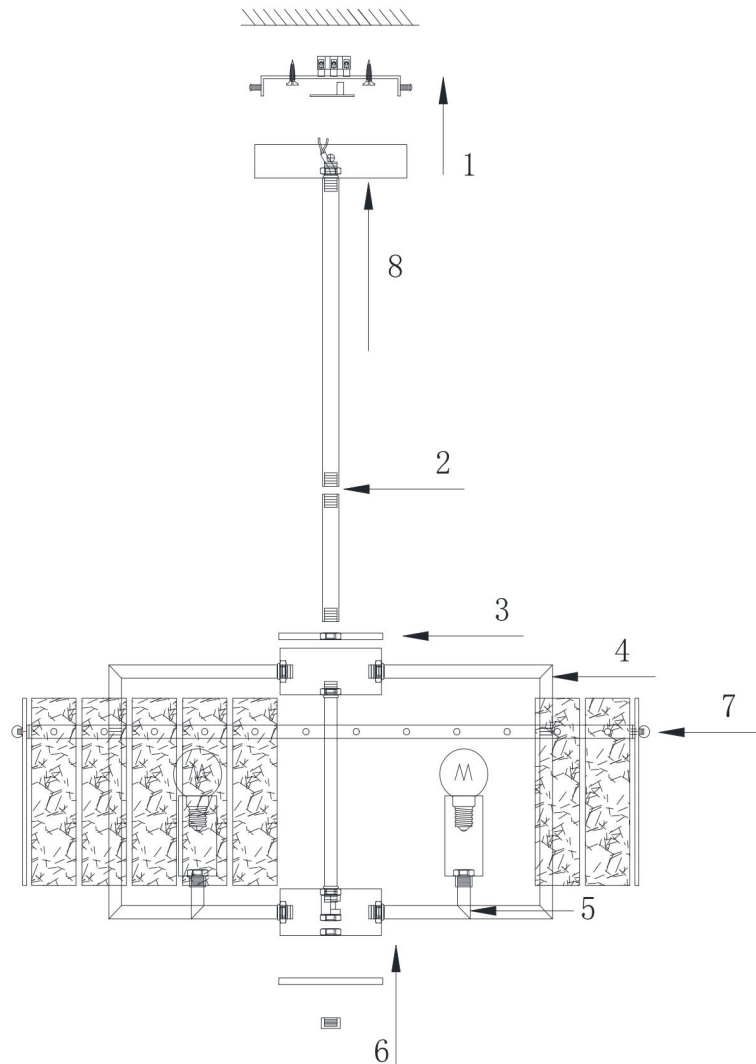

## Инструкция FR5166PL-06N

6x E14 40W

Модель: FR5166PL-06N  
Коллекция: Modern  
Серия: Basilica  
Подвесной светильник