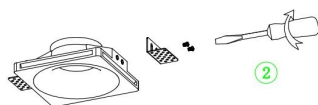

①

②

⑪

1xGU10 10W

Модель: DL001-1-01-W-1

Коллекция: Downlight

Gyps Modern  
Встраиваемый светильник