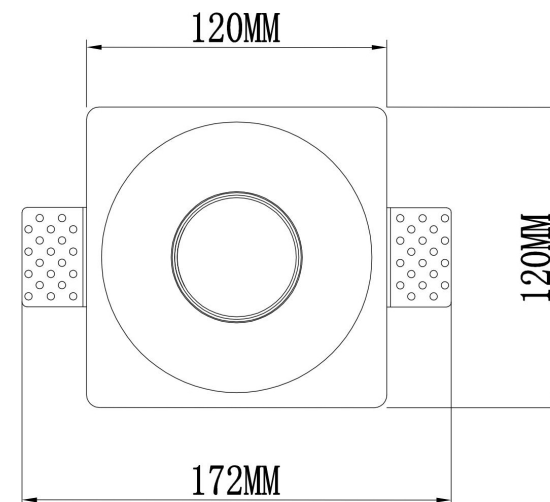

①

②

⑪

1xGU10 10W

Модель: DL001-1-01-W-1

Коллекция: Downlight

Gyps Modern  
Встраиваемый светильник