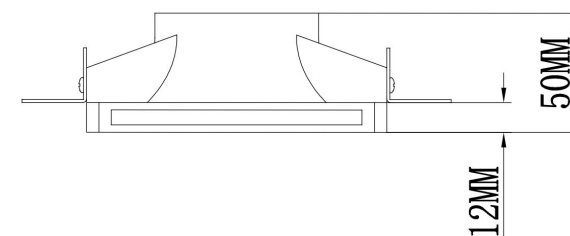

①

②

⑪

1xGU10 10W

Модель: DL001-1-01-W-1

Коллекция: Downlight

Gyps Modern  
Встраиваемый светильник