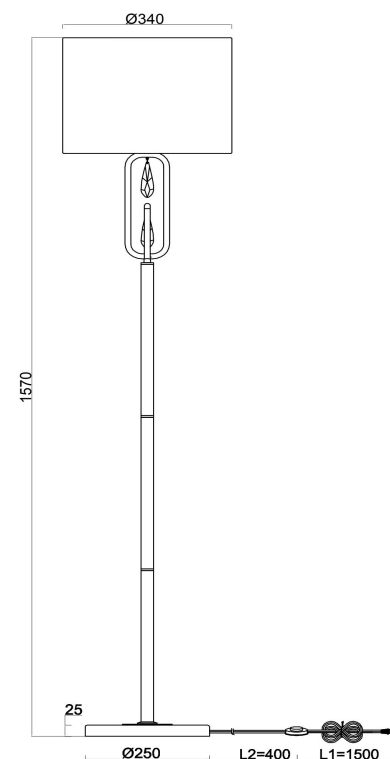

## Инструкция FR1007FL-01BS

1xE27 60W

Модель: FR1007FL-01BS  
Коллекция: Crystal  
Серия: Riverside  
Напольный светильник