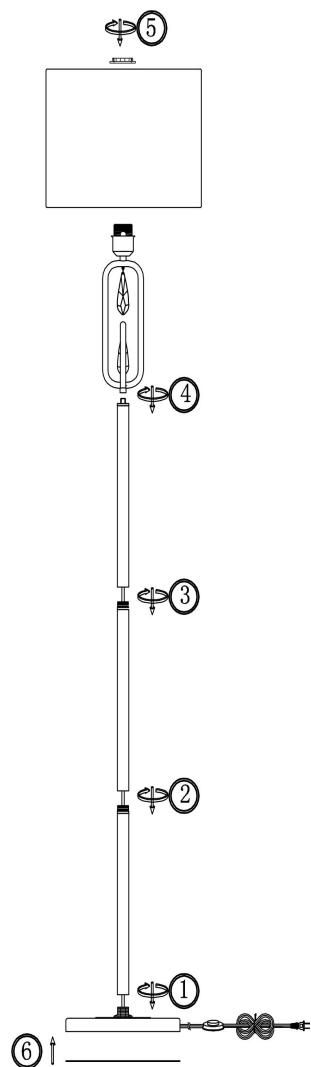

## Инструкция FR1007FL-01BS

1xE27 60W

Модель: FR1007FL-01BS  
Коллекция: Crystal  
Серия: Riverside  
Напольный светильник