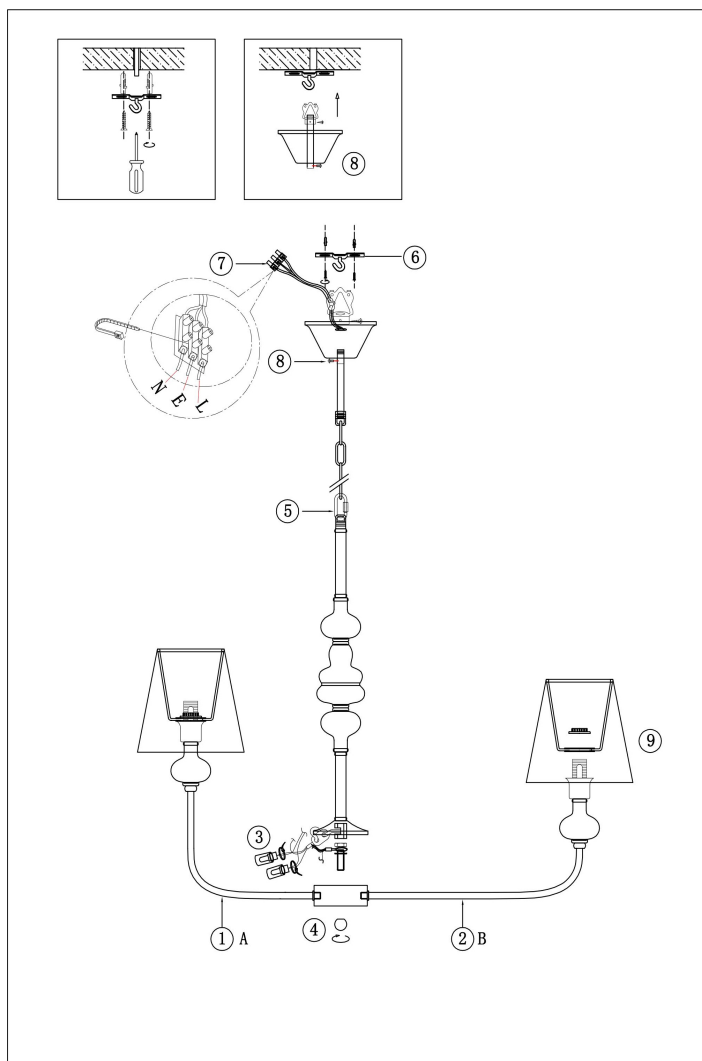

freya

Инструкция FR2038PL-08BS

8x E14 40W

Модель: FR2038PL-08BS
Коллекция: Classic
Серия: Evelyn
Подвесной светильник