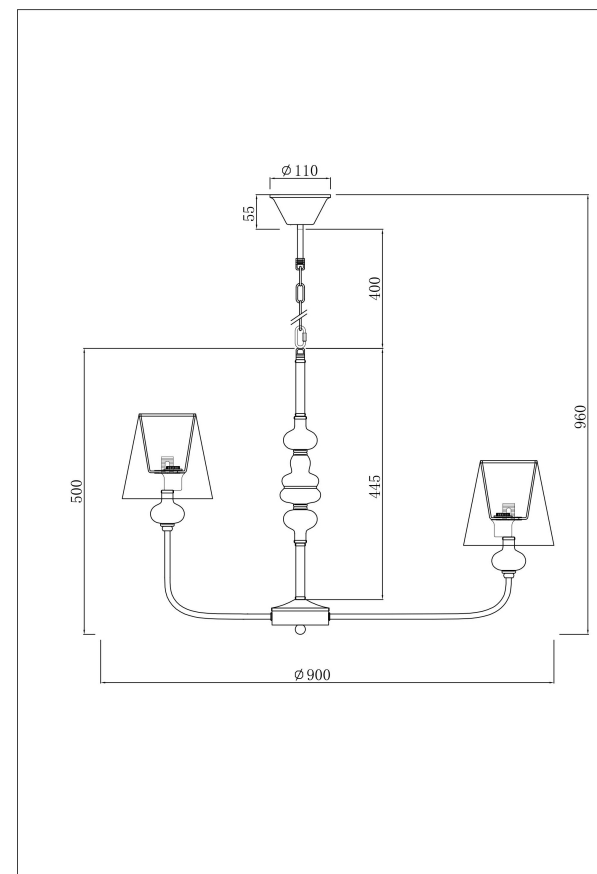

freya

Инструкция FR2038PL-08BS

8x E14 40W

Модель: FR2038PL-08BS
Коллекция: Classic
Серия: Evelyn
Подвесной светильник