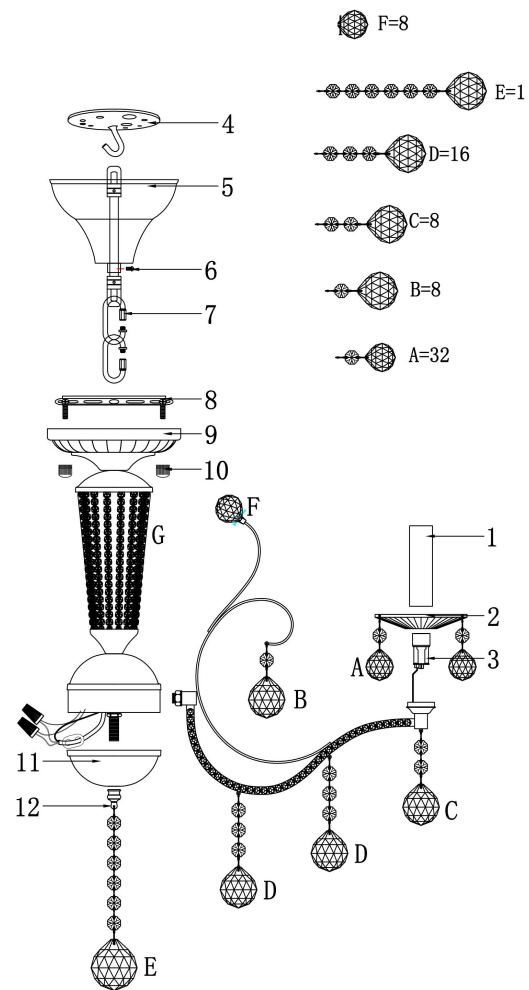

freya

Инструкция FR1130-PL-08-G

Модель: FR1130-PL-08-G
Коллекция: Crystal
Серия: Marlin
Подвесной светильник