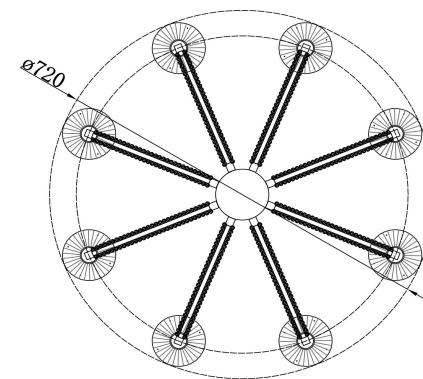

freya

Инструкция FR1130-PL-08-G

Модель: FR1130-PL-08-G
Коллекция: Crystal
Серия: Marlin
Подвесной светильник