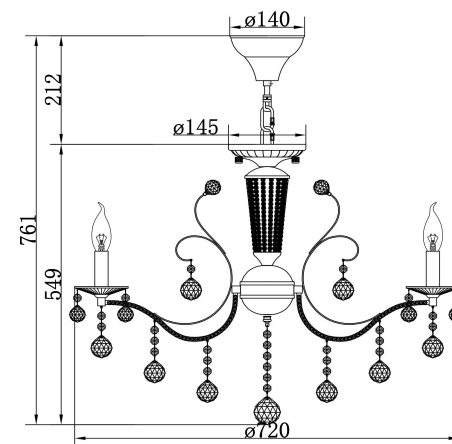

freya

Инструкция FR1130-PL-08-G

Модель: FR1130-PL-08-G
Коллекция: Crystal
Серия: Marlin
Подвесной светильник