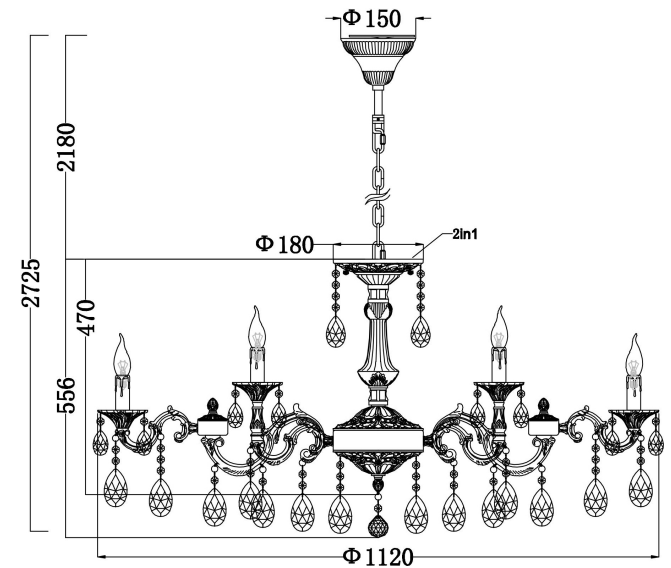

CRYSTAL INSTRUCTION:

- A = 6pcs
- B = 24pcs
- C = 18pcs
- D = 12pcs
- E = 1pcs
- F = 72pcs

18xE14 40W

Модель: DIA883-PL-18-G
 Коллекция: Royal Classic
 Серия: Monica
 Подвесной светильник