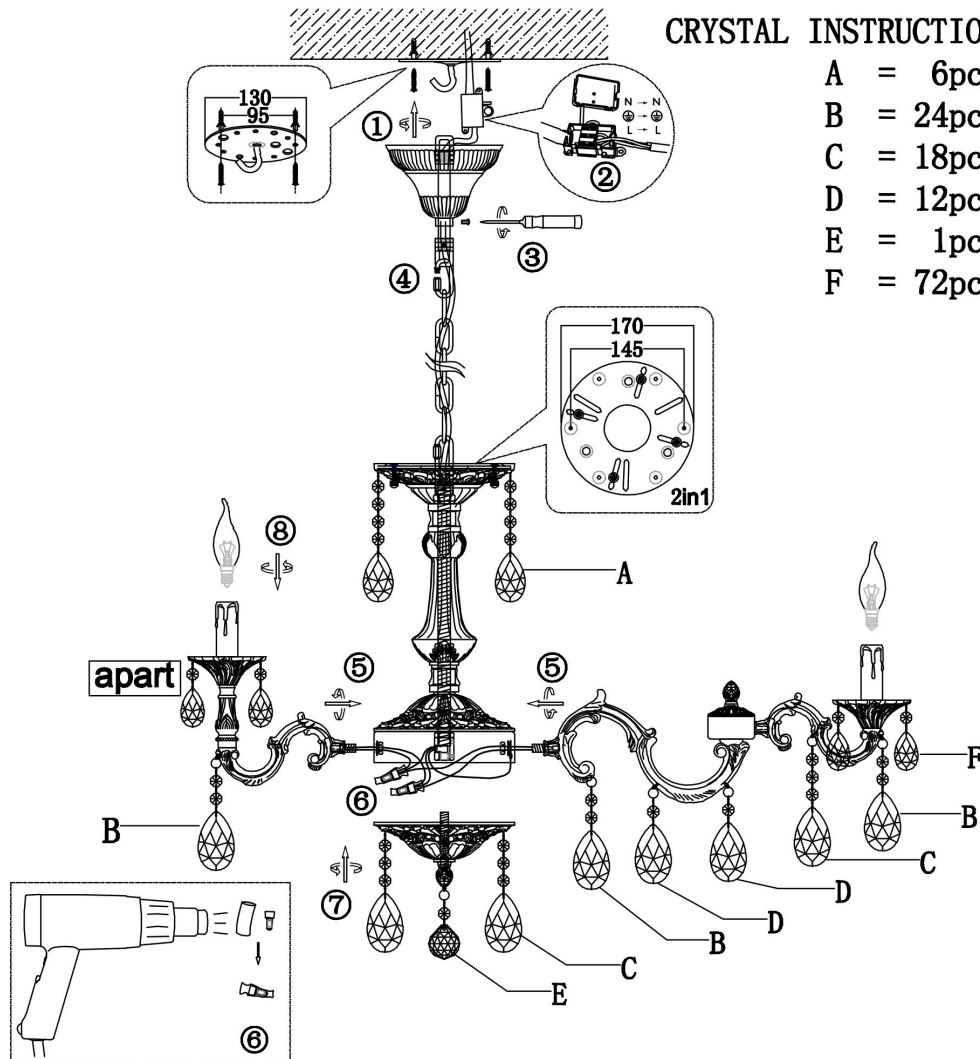

CRYSTAL INSTRUCTION:

- A = 6pcs
- B = 24pcs
- C = 18pcs
- D = 12pcs
- E = 1pcs
- F = 72pcs

18xE14 40W

Модель: DIA883-PL-18-G
 Коллекция: Royal Classic
 Серия: Monica
 Подвесной светильник