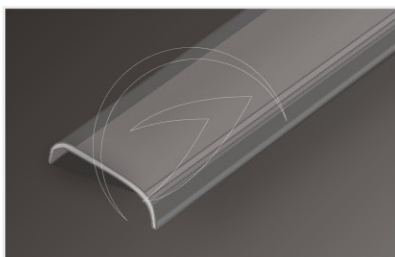

СОПУТСТВУЮЩИЕ ТОВАРЫ И АКСЕССУАРЫ

Экраны

023088 ARH-BENT-W18-2000 Clear (Пластик)