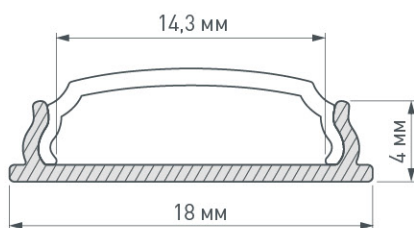

ГИБКИЙ АЛЮМИНИЕВЫЙ ПРОФИЛЬ

ARH-BENT-W18-2000 ANOD

ОСОБЕННОСТИ

- Профиль легко принимает форму окружности, полукруга, волн и т.д.
- Монтируется при помощи держателей как на ровные, так и на округлые поверхности.
- Профилю также можно придать произвольную форму руками.

ПРИМЕНЕНИЕ

- Декоративное освещение конструкций и предметов интерьера, имеющих округлую форму.
- Конструирование авторских светильников.

КОНСТРУКТИВНЫЙ ЧЕРТЕЖ

ПАРАМЕТРЫ

Артикул	023087
Модель	ARH-BENT-W18-2000 ANOD
Материал	<input checked="" type="radio"/> Анодированный алюминий
Класс пылевлагозащиты	IP33
Форма (сечение)	линейный
Назначение	декоративный
Размеры профиля	2 000 x 18 x 4 мм
Ширина площадки для лент	14 мм

* Экраны, пластиковые заглушки, держатели поставляются отдельно.

ТИП МОНТАЖА

Накладной

РЕКОМЕНДАЦИИ ПО МОНТАЖУ И КОНСТРУИРОВАНИЮ ДИЗАЙНЕРСКИХ СВЕТИЛЬНИКОВ

- На жесткие полукруглые/круглые поверхности монтируется обычным способом при помощи держателей.
- Для конструирования светильников, форму профилю можно придавать непосредственно руками, или, накручивая на какое-либо жесткое округлое основание.

Особые указания:

1. Профиль может принимать только округлые формы. Изгиб профиля под углом вызывает его деформацию.
2. Допустимый минимальный диаметр окружности – 20 см. Придание профилю формы окружности меньшего диаметра может вызвать его деформацию.
3. Сначала профилю придается нужная форма, затем вставляется экран.
4. Не рекомендуется разгибать уже изогнутый профиль и придавать ему форму повторно, поскольку это может вызвать деформацию профиля.