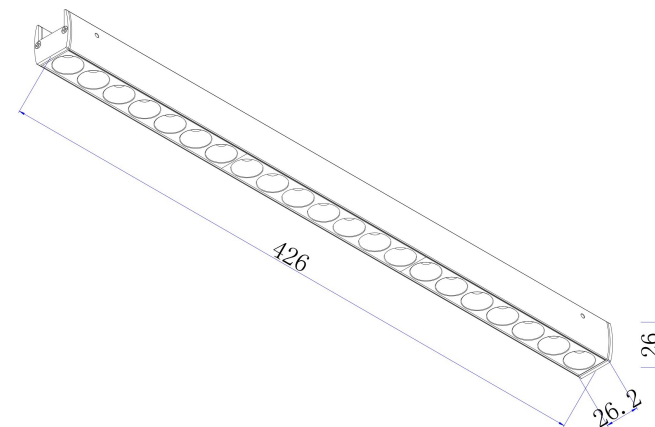

E

MAX 12W
590 Lumen

Модель: TR162-1-12W3K-M-B

Коллекция: Гибкая трековая

Points
Трековый светильник