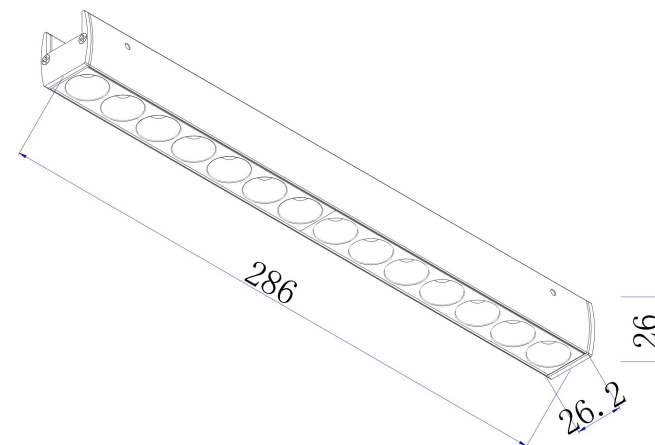

E

MAX 18W
890 Lumen

Модель: TR162-1-18W3K-M-B

Коллекция: Гибкая трековая

Points
Трековый светильник