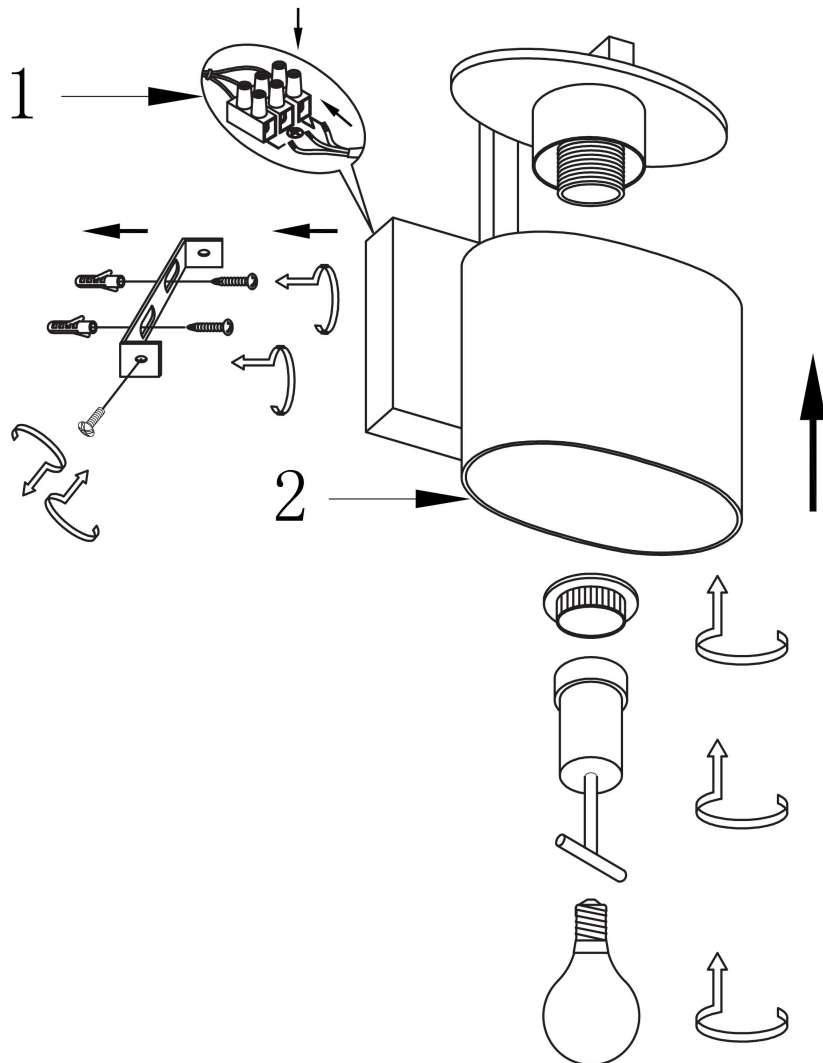

## Инструкция FR5101-WL-01-CN

1xE14 40W

Модель: FR5101-WL-01-CN  
Коллекция: Modern  
Серия: Vice  
Настенный светильник