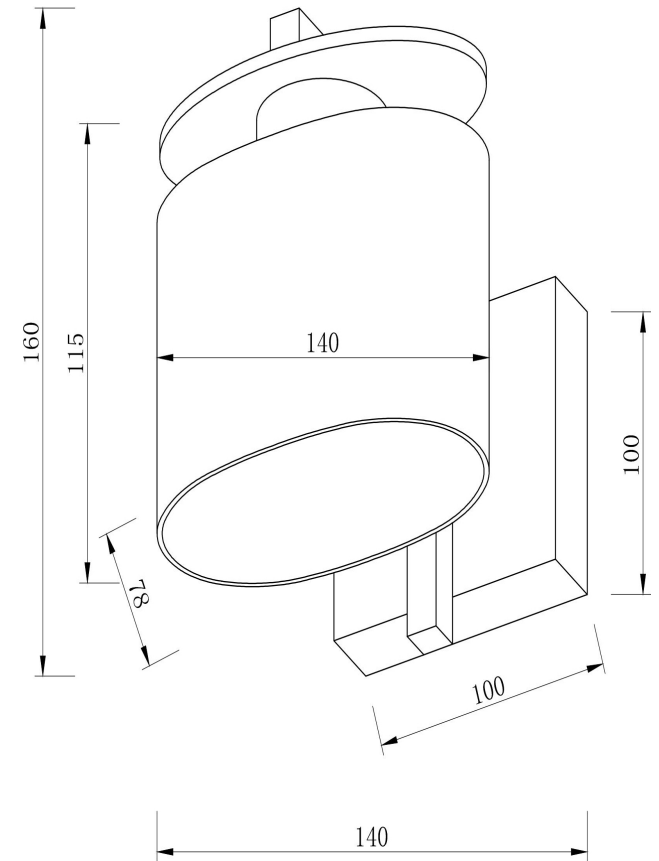

## Инструкция FR5101-WL-01-CN

1xE14 40W

Модель: FR5101-WL-01-CN  
Коллекция: Modern  
Серия: Vice  
Настенный светильник