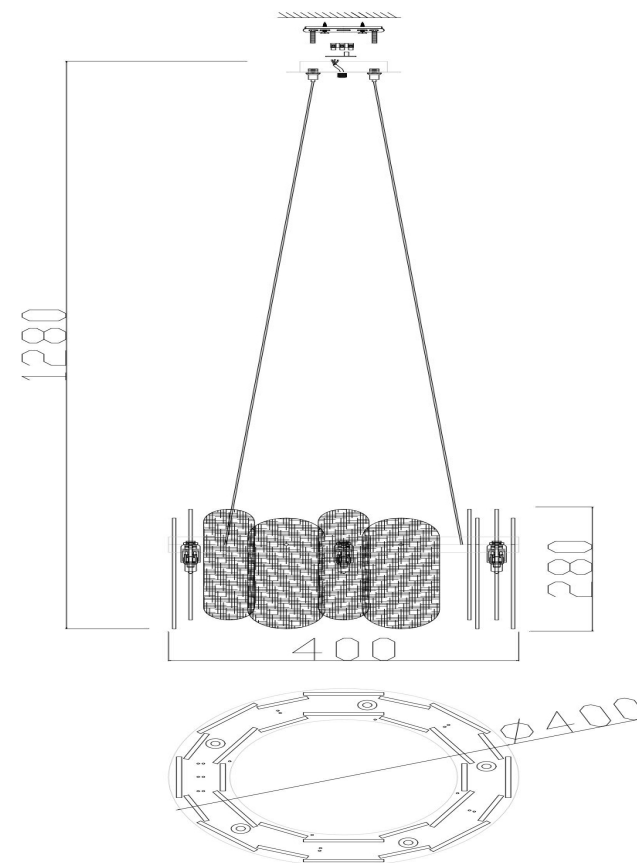

freya

Инструкция FR5141PL-05BS

5xG9 35W

Модель: FR5141PL-05BS

Коллекция: Modern

Серия: Deserto

Подвесной светильник