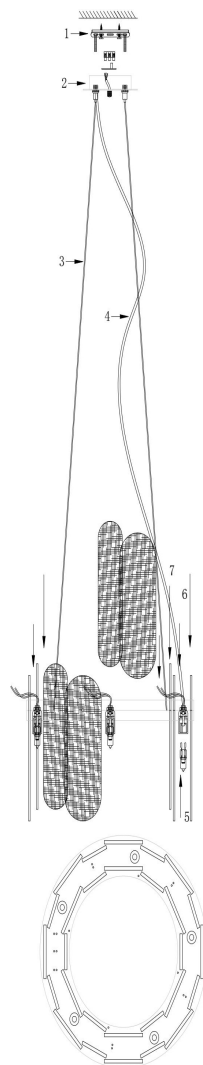

freya

Инструкция FR5141PL-05BS

5xG9 35W

Модель: FR5141PL-05BS

Коллекция: Modern

Серия: Deserto

Подвесной светильник