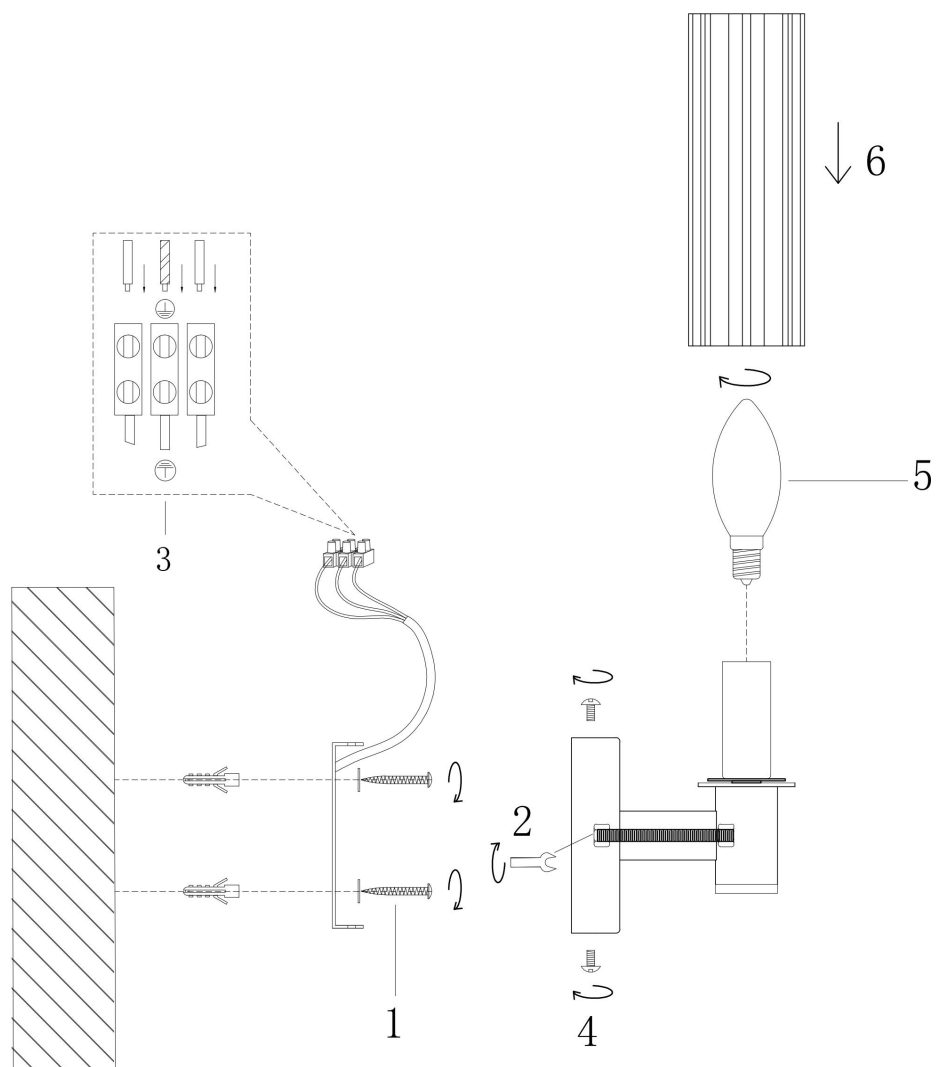

freya

Инструкция FR5167WL-01B

1xE14 40W

Модель: FR5167WL-01B
Коллекция: Modern
Серия: Ambra
Настенный светильник