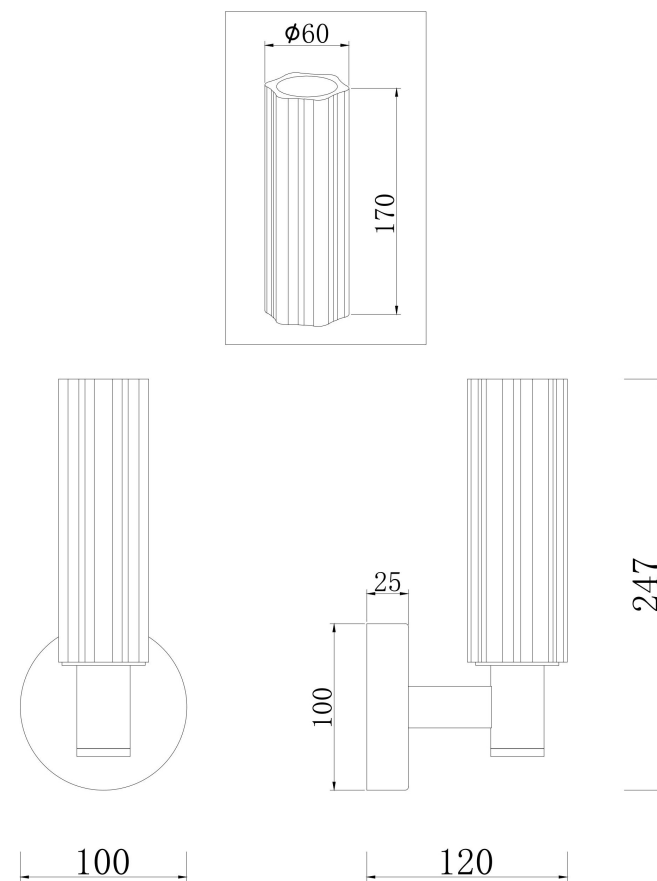

freya

Инструкция FR5167WL-01B

1xE14 40W

Модель: FR5167WL-01B
Коллекция: Modern
Серия: Ambra
Настенный светильник